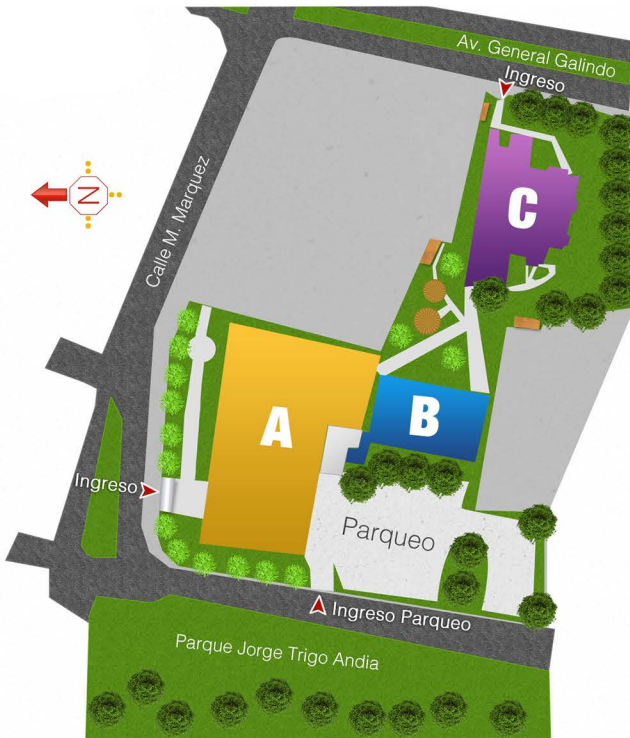

UNIVERSIDAD
CATÓLICA
BOLIVIANA

¿Cómo leer el código de aula?

En el horario se podrá observar el siguiente código para el aula designada según la materia correspondiente:

Nota: La mayoría de las materias de primer semestre tienen aulas asignadas en el Bloque A o Bloque B del Campus Tupuraya 1.

Campus Tupuraya 1

Los laboratorios de ingenierías están ubicados en el Campus Tupuraya 2 y las aulas asignadas llevan el código de “LP” o “LG”.

Las aulas de Idiomas están ubicadas en el Campus Tupuraya 2, estas aulas llevan la siguiente nomenclatura: