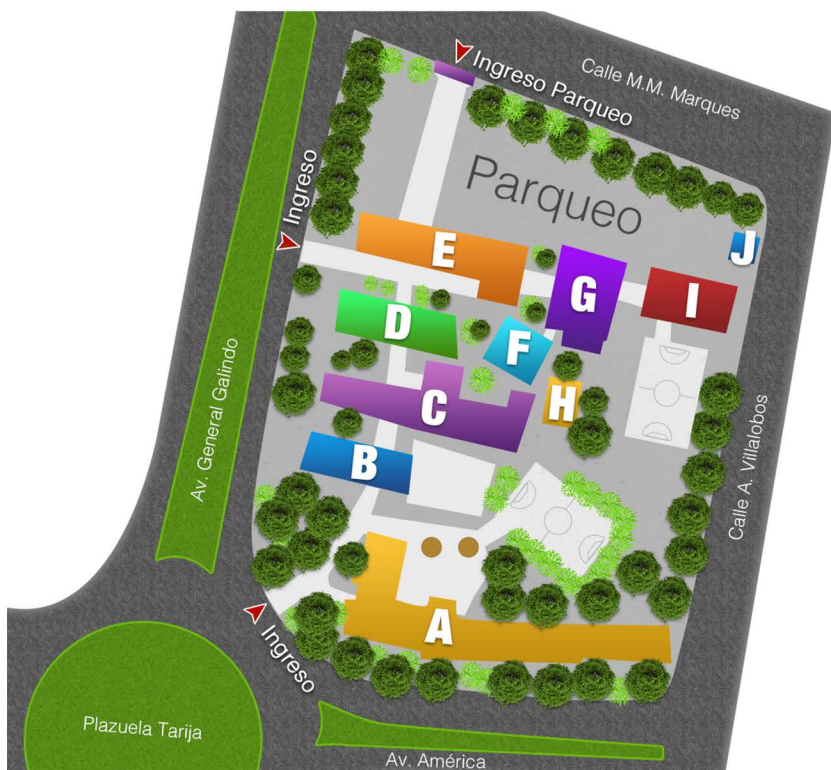

UNIVERSIDAD
CATÓLICA
BOLIVIANA

¿Cómo leer el código de aula?

En el horario se podrá observar el siguiente código para el aula designada según la materia correspondiente:

Nota: La mayoría de las materias de primer semestre tienen aulas asignadas en el Bloque A o Bloque B del Campus Tupuraya 1.

Campus Tupuraya 1

Los laboratorios de ingenierías están ubicados en el Campus Tupuraya 2 y las aulas asignadas llevan el código de “LP” o “LG”.

Las aulas de Idiomas están ubicadas en el Campus Tupuraya 2, estas aulas llevan la siguiente nomenclatura:

Campus
Tupuraya 2

T2 - **LID** / **A1** - **2**

Laboratorio

Nº de aula

Aulas Virtuales

Las materias que tengan asignadas **clases virtuales**, en el horario aparecerán con el **Aula Vi**, es necesario que el estudiante ingrese a la plataforma NEO para poder unirse al aula virtual de la materia.
<https://neo.ucb.edu.bo/>